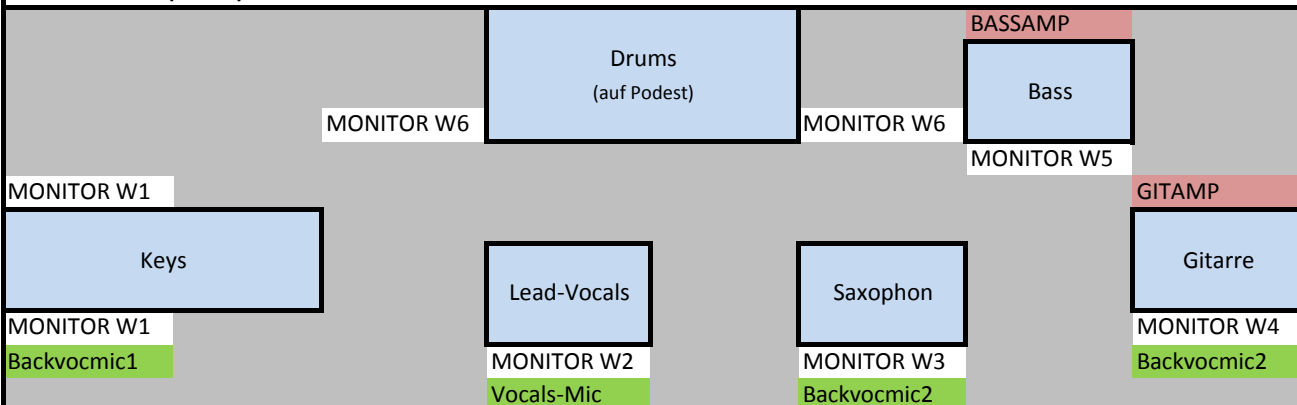

Technical Rider

C.S.T. - Christian Schumacher Trio & friends

- Besetzung: Klavier (Keys), Bass, Schlagzeug, Gesang, Gitarre, Saxophon
- Instrumente werden selbst mitgebracht

Technisches Equipment:

- Hochwertiges PA-System, z.B. HK oder Acoustic Line
  (Leistung entsprechend der zu beschallenden Fläche und Anzahl Gäste)
- 8 hochwertige Monitore
- mind. 16-Kanal FX-Mischpult mit 6 Monitorwegen

Pultbelegung

Pultkanal	Instrument	Mic	FX
1	Kick	Beta 52 o.ä.	
2	Snare	SM 57 o.ä.	
3	Overhead L	Condens.	
4	Overhead R	Condens.	
5	Toms	Condens.	
6	Toms	Condens.	
7	Saxophon	SM 58 o.ä.	
8	Piano L	D.I. Box	
9	Piano R	D.I. Box	
10	Gitarre	SM 58 o.ä.	
11	Bass	D.I. (am Amp)	
12	Vocals	SM 58 o.ä.	Reverb
13	Backvocals1	SM 58 o.ä.	Reverb
14	Backvocals2	SM 58 o.ä.	Reverb
15	Ansage	SM 58 o.ä.	
16			

Bühnenaufbau (Skizze)

Kontakt:

Christian Schumacher
Tel.: 0178/3879914
Email: info@munichjazz.com
Web: www.munichjazz.com