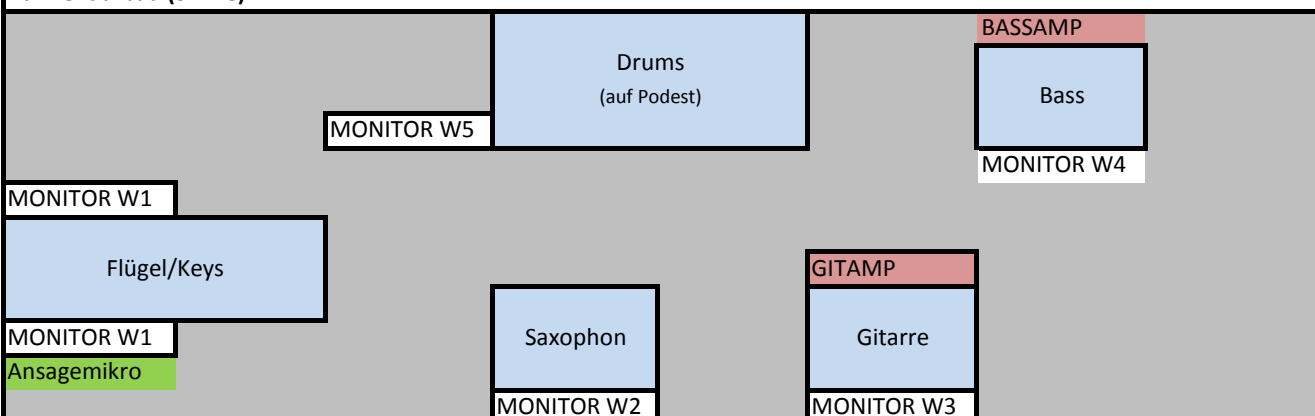

Technical Rider

C.S.T. - Christian Schumacher Trio & friends

- Besetzung: Klavier (Keys), Bass, Schlagzeug, Gitarre, Saxophon
- Instrumente werden selbst mitgebracht (Flügel wird nach Absprache gestellt)

Technisches Equipment:

- Hochwertiges PA-System, z.B. HK oder Acoustic Line
  (Leistung entsprechend der zu beschallenden Fläche und Anzahl Gäste)
- 6 hochwertige Monitore
- mind. 12-Kanal FX-Mischpult mit 5 Monitorwegen

Pultbelegung

Pultkanal	Instrument	Mic	FX
1	Kick	Beta 52 o.ä.	
2	Snare	SM 57 o.ä.	
3	Overhead L	Condens.	
4	Overhead R	Condens.	
5	Toms	Condens.	
6	Toms	Condens.	
7	Saxophon	SM 58 o.ä.	Reverb
8	Piano L	D.I. Box	
9	Piano R	D.I. Box	
10	Gitarre	SM 58 o.ä.	
11	Bass	D.I. (am Amp)	
12	Ansage	SM 58 o.ä.	

Bühnenaufbau (Skizze)

Kontakt:

Christian Schumacher
Tel.: 0178/3879914
Email: info@munichjazz.com
Web: www.munichjazz.com