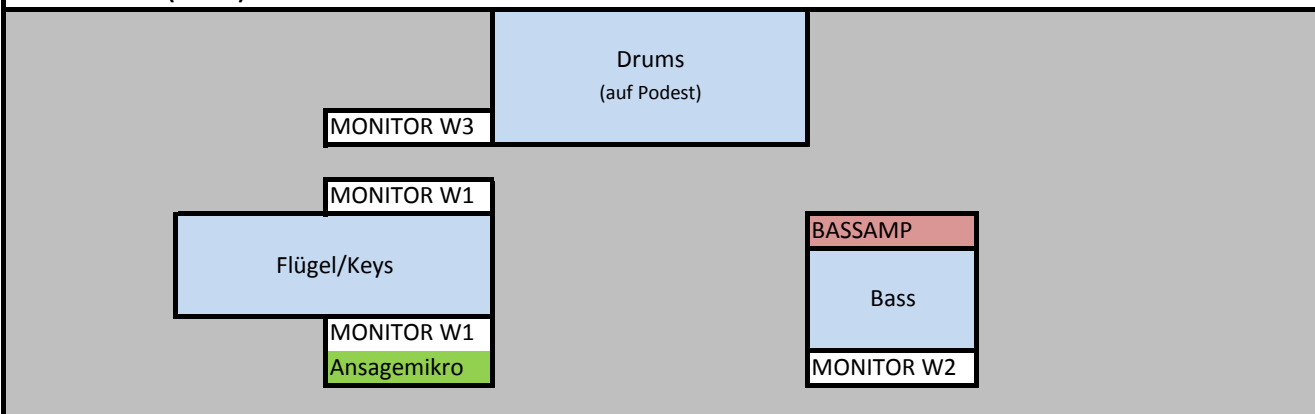

Technical Rider

C.S.T. - Christian Schumacher Trio

* Besetzung: Klavier (Keys), Bass, Schlagzeug

* Instrumente werden selbst mitgebracht (Flügel wird nach Absprache gestellt)

Technisches Equipment:

* Hochwertiges PA-System, z.B. HK oder Acoustic Line

(Leistung entsprechend der zu beschallenden Fläche und Anzahl Gäste)

* 3 hochwertige Monitore

* mind. 12-Kanal FX-Mischpult mit 3 Monitorwegen

Pultbelegung

Pultkanal	Instrument	Mic	FX
1	Kick	Beta 52 o.ä.	
2	Snare	SM 57 o.ä.	
3	Overhead L	Condens.	
4	Overhead R	Condens.	
5	Toms	Condens.	
6	Toms	Condens.	
7	Piano L	D.I. Box	
8	Piano R	D.I. Box	
9	Bass	D.I. (am Amp)	
10	Ansage	SM 58 o.ä.	
11			
12			

Bühnenaufbau (Skizze)

Kontakt:

Christian Schumacher

Tel.: 0178/3879914

Email: info@munichjazz.com

Web: www.munichjazz.com